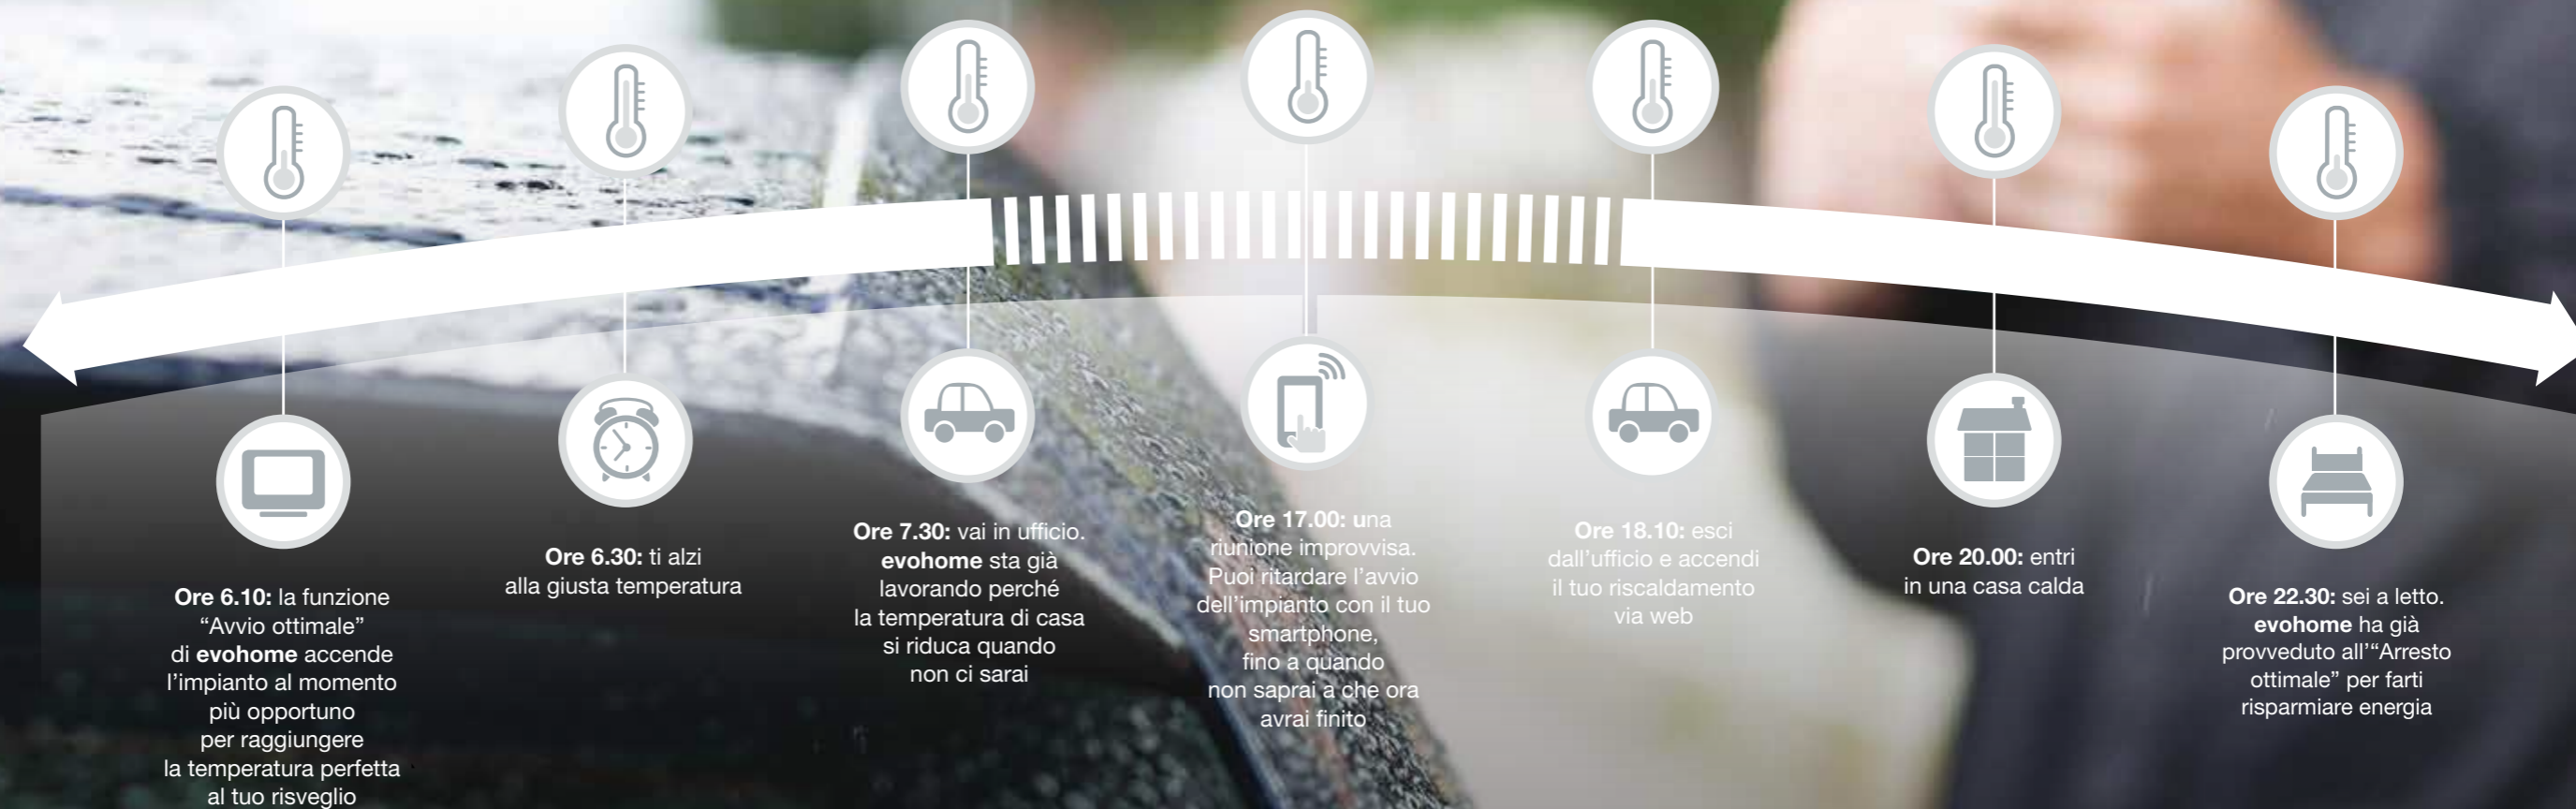

evohome ti permette di programmare il funzionamento del tuo impianto di riscaldamento esattamente a seconda del tuo stile di vita e delle tue necessità.

Sei in giro, in pieno inverno: al rientro ti piacerebbe trovare una casa gelata?

Fino a ieri dovevi entrare in casa per avviare il riscaldamento. Oggi non è più così, grazie all'app di **evohome**.

Ti capita di rientrare a casa tardi oppure di anticipare per un imprevisto? Niente paura, con **evohome** sei sempre libero di accendere, spegnere, alzare o abbassare il riscaldamento dal tuo smartphone, ovunque tu sia.

Termostato wireless

Connected Y87

Il termostato Y87 permette di regolare la temperatura di casa.

Se collegato ad un gateway, permette all'utente di **gestire il riscaldamento dal proprio Smartphone**.

Facile da usare