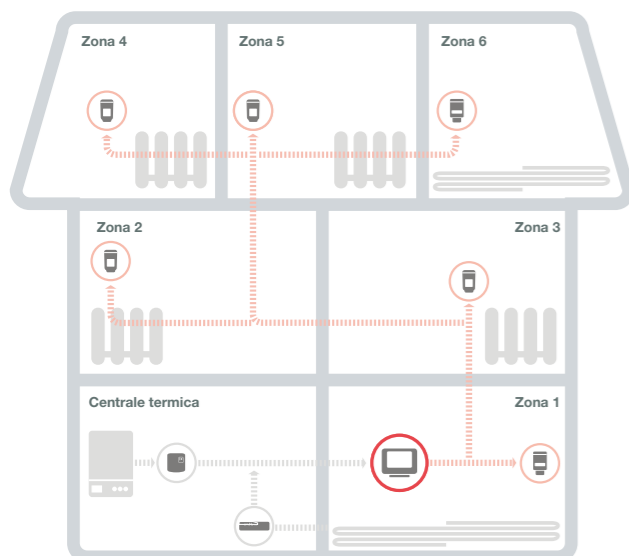

Honeywell | Gamma Connected

WiFi

**SEMPRE COLLEGATO AL TUO COMFORT
CON LA GAMMA CONNECTED**

Comfort più controllo:
proprio quello che puoi aspettarti
da **evohome**

Con evohome il controllo è garantito: facilita la gestione del tuo impianto di riscaldamento e ti fa risparmiare sulla bolletta energetica.

Risparmio – con un sistema che fa decidere a te dove e quando riscaldare la casa, vedrai che differenza sui costi in bolletta.

Tu sei in cucina, il resto della famiglia in soggiorno: e allora che motivo c'è per riscaldare tutta la casa?